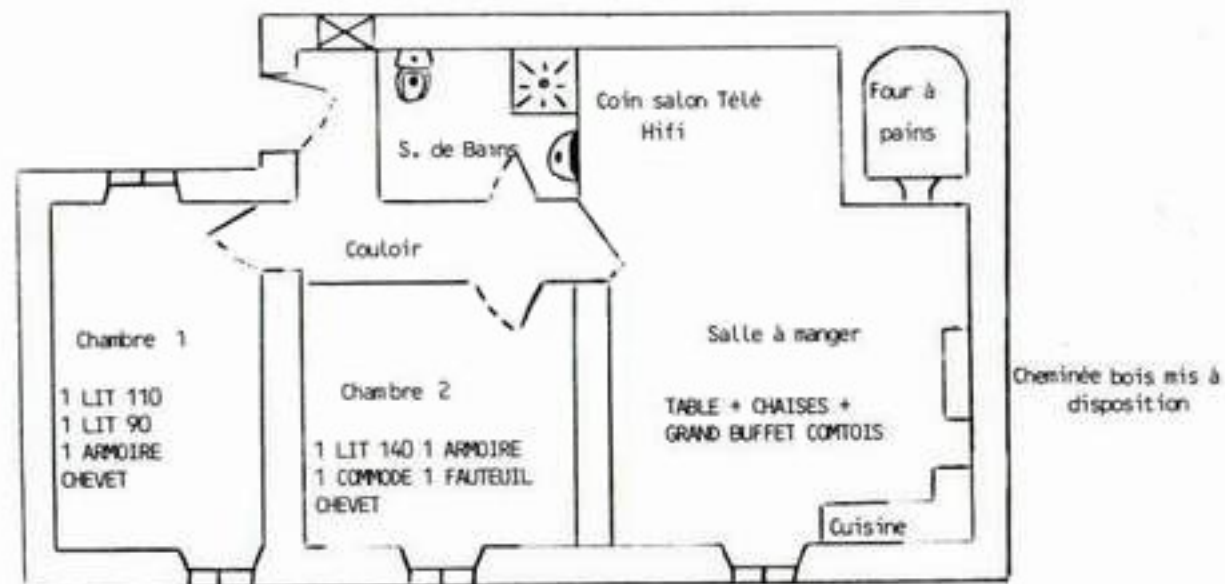

GITE N° 1 81 M2

ACCESSIBLE AUX HANDICAPES

TARIFS : - Voir catalogue gîtes de France suivant périodes

S. DE BAINS = Douche, WC, meuble Lavabo, machine à laver

LITERIES = De qualité, oreillers, traversins, couettes, possibilité de louer les draps -